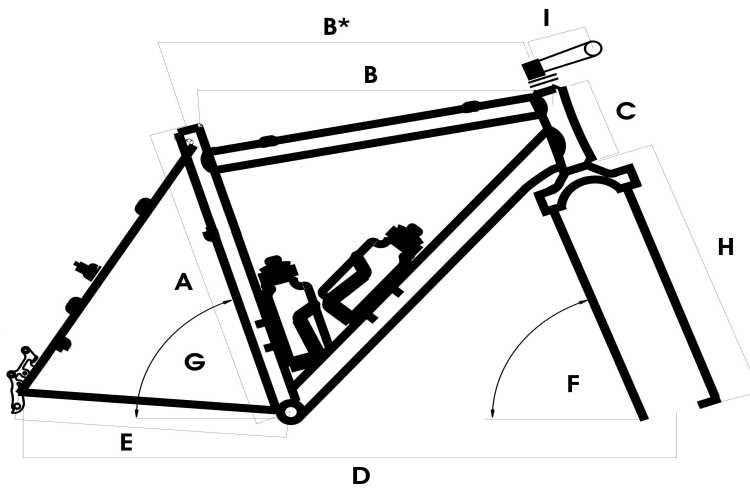

28" TREKKING / CROSS						
Alu-7005 Verfügbar: Herren 45, 55 cm, Damen 50 cm						
Design: Silber oder Schwarz	28" Comp	Shimano Deore LX/XT – 27 Gänge	LX V-Brake	Suntour Lockout	€ 1.099,-	€ 799,-
28" Fullsuspension: Verfügbar 48, 53 cm Silber						
wie Fully-MTB (s.o.), jedoch als Cross-Trekking- Version mit 28" Laufrädern und 28" Gabel	28" Fully Race Disc	Shimano XT / 30 Gänge	XT Disc Scheibenbremsen mit 180 mm Rotor vo. u. hi.	28" Suntour mit Lockout	€ 1.699,-	€ 1.299,-
	28" Fully Pro Disc	Shimano Deore LX/XT – 30 Gänge	XT Disc Scheibenbremsen mit 180 mm Rotor vo. u. hi.	28" Suntour mit Lockout	€ 1.499,-	€ 1.099,-
Trekking-Komplettset:	Beleuchtung, Kotschützer, Ständer, Gepäckträger, Glocke (gem. StVO) – versch. Ausführungen, auch mit Nabendynamo möglich				ab € 80,-	ab € 80,-

Rahmengröße		39cm	43cm	47cm	51cm	55cm	60cm
Sattelrohr	A	390	430	470	510	550	600
Oberrohr effektiv	B	531	544	556	556	578	601
Oberrohr horizontal	B*	551	568	580	580	600	620
Steuerrohr	C	100	110	130	130	160	180
Radstand	D	1041	1058	1071	1071	1092	1113
Kettenstrebe	E	425	425	425	425	425	425
Lenkwinkel	F	70,5°	70,5°	71°	71°	71,5°	71,5°
Sitzwinkel	G	72,5°	72,5°	73	73^°	73,5°	73,5°
Gabeleinbauhöhe	H	460	460	460	460	460	460
Vorbaulänge	I	110	110	120	120	130	130

Maße in mm